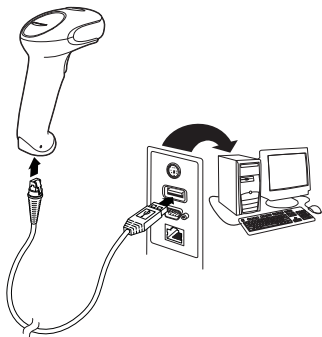

Подключение сканера

USB: