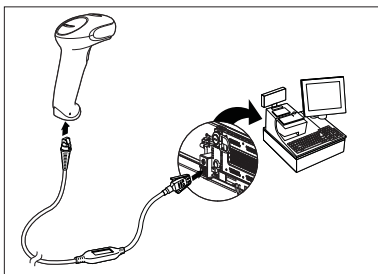

Блок питания (при наличии)

Подключение сканера

USB:

Подключение в последовательный порт (RS232):

RS485:

Подключение в разрыв клавиатуры:

Технологии считывания

Стандартные настройки по умолчанию для изделия

Следующий штрих-код восстанавливает все стандартные настройки по умолчанию для изделия.

Стандартные настройки по умолчанию для изделия

Интерфейс RS485

Интерфейс RS485 по умолчанию настроен на порт 5В. Если у вас терминал IBM POS, использующий порт 9В, отсканируйте соответствующий код из указанных ниже, чтобы запрограммировать терминал, а затем выполните перезагрузку кассового аппарата.